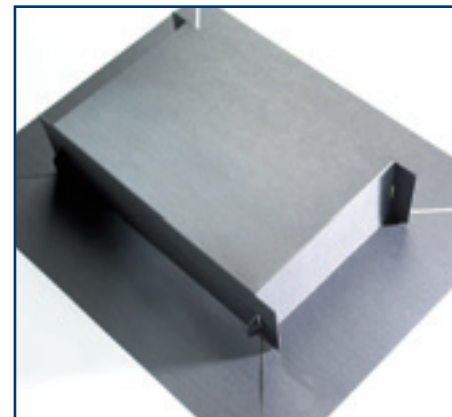

3 Leg de lijst onderste boven op een vlakke ondergrond. Plaats een passepartout. Leg de shadowbox in de lijst en bevestig de klemmen.