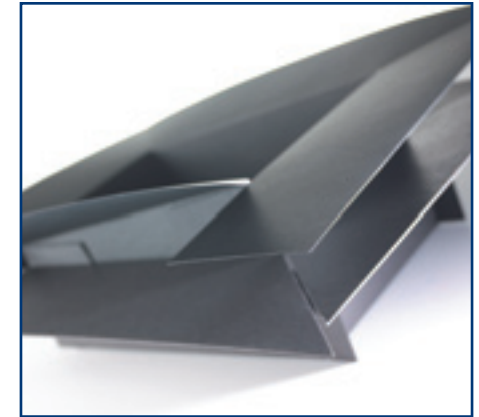

2 Vouw de buitenbox tot een box d.m.v. de lipjes. Plaats de binnenbox in de buitenbox.