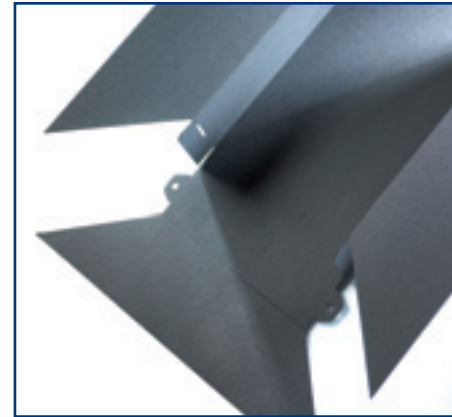

gebruiksaanwijzing

1 Vouw de binnenbox open op een vlakke ondergrond en bevestigde voorwerpen op het middenvlak van de binnenbox.