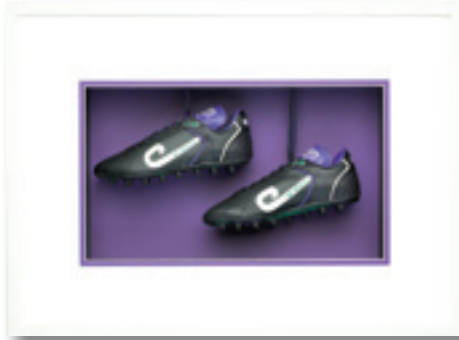

# shadowbox

De shadowbox van Moorman Karton biedt u de mogelijkheid om op een eenvoudige manier 3-dimensionale objecten in te lijsten. U kunt in een shadowbox de meest uiteenlopende voorwerpen inlijsten. Nostalgische items, collectors items, eerste babyschoentjes, vakantieherinneringen, sportartikelen, miniaturen, een bijzonder horloge of een exclusieve bril.